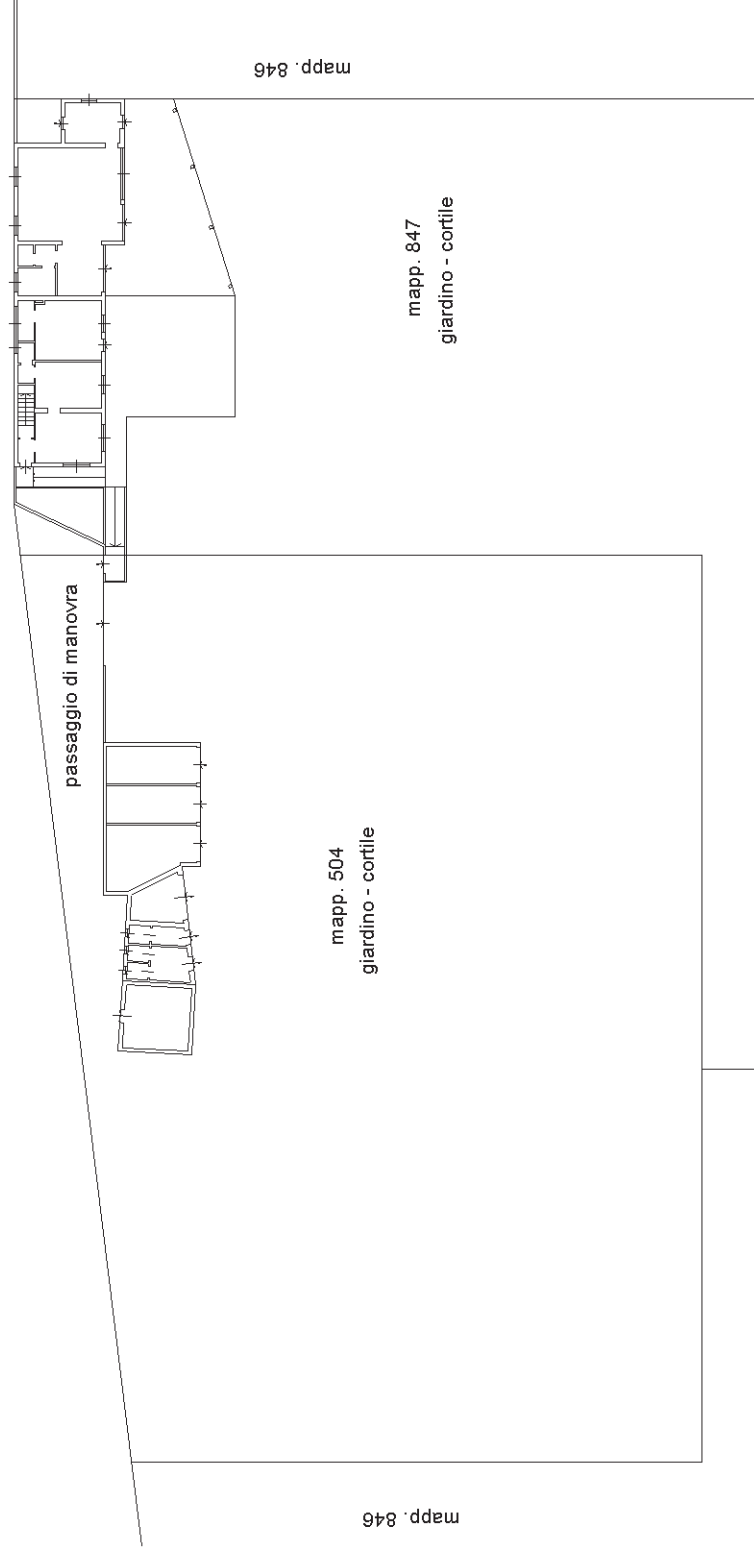

Via Vincenzo Monti

PIANO TERRA

mapp. 504 sub. 703
mapp. 847 sub. 701

PIANO PRIMO

Agenzia delle Entrate
CATASTO FABBRICATI
Ufficio provinciale di
Milano

Planimetria

Scheda n. 2 Scala 1: 500

Dichiarazione protocollo n. del

Comune di Nerviano

Via Vincenzo Monti

civ. 26

Identificativi Catastali:

Sezione:

Foglio: 19

Particella: 504

Subalterno: 703

Compilata da:

Cavalieri Maurizio

Iscritto all'albo:

Geometri

Prov. Milano

N. 7523

Via Vincenzo Monti

PIANO TERRA