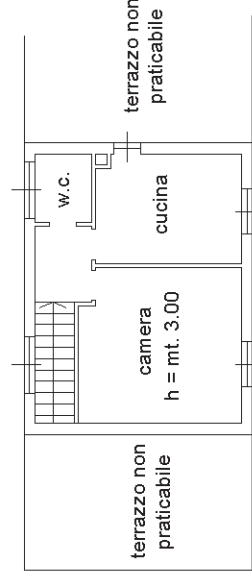

Via Vincenzo Monti

PIANO TERRA

mapp. 504 sub. 703
mapp. 847 sub. 701

PIANO PRIMO

Agenzia delle Entrate
CATASTO FABBRICATI
Ufficio provinciale di
Milano

Planimetria

Scheda n. 2 Scala 1: 500

Dichiarazione protocollo n. del

Comune di Nerviano

Via Vincenzo Monti

civ. 26

Identificativi Catastali:

Sezione:

Foglio: 19

Particella: 504

Subalterno: 703

Compilata da:

Cavalieri Maurizio

Iscritto all'albo:

Geometri

Prov. Milano

N. 7523

Via Vincenzo Monti

PIANO TERRA