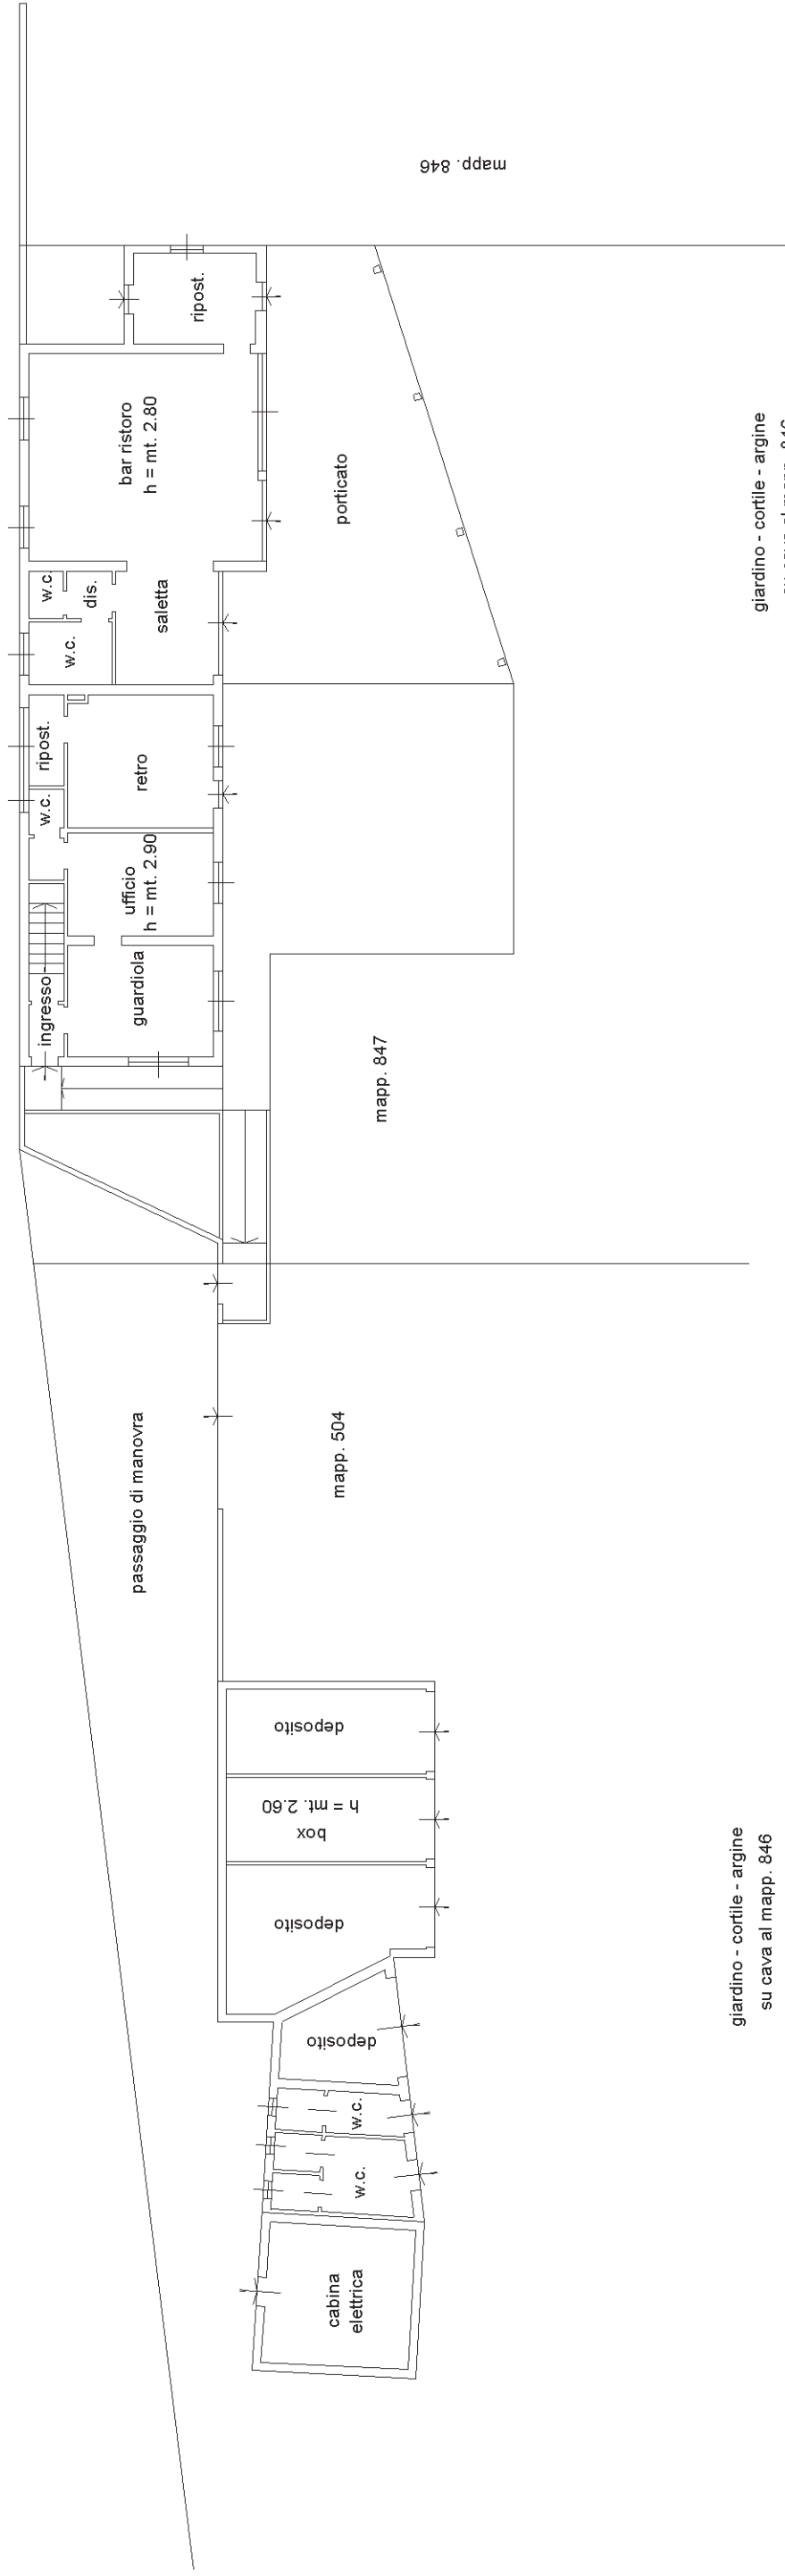

Via Vincenzo Monti

PIANO TERRA

mapp. 504 sub. 703
mapp. 847 sub. 701

PIANO PRIMO

Agenzia delle Entrate
CATASTO FABBRICATI
Ufficio provinciale di
Milano

Planimetria

Scheda n. 2 Scala 1: 500

Dichiarazione protocollo n. del

Comune di Nerviano

Via Vincenzo Monti

civ. 26

Identificativi Catastali:

Sezione:

Foglio: 19

Particella: 504

Subalterno: 703

Compilata da:

Cavalieri Maurizio

Iscritto all'albo:

Geometri

Prov. Milano

N. 7523

Via Vincenzo Monti

PIANO TERRA