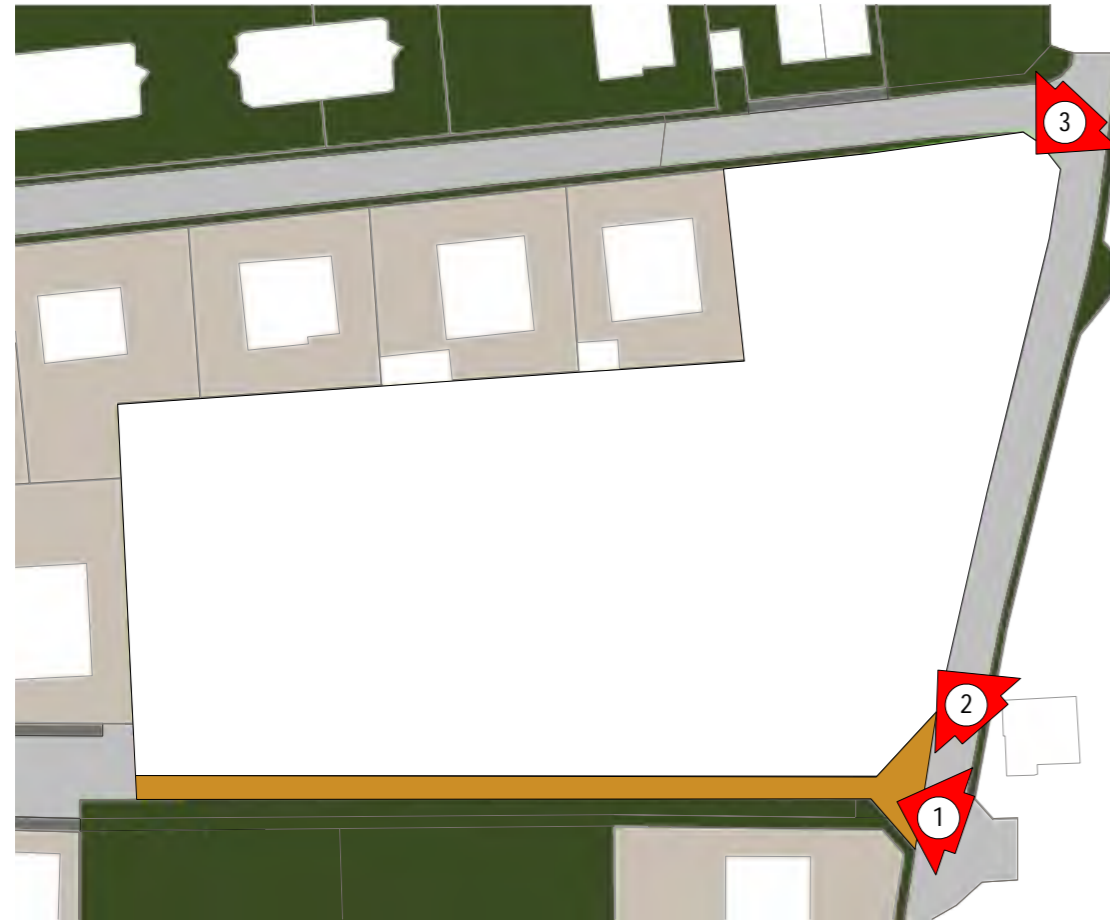

KEY MAP

Scala 1:1000

FOTO 1

FOTO 2

FOTO 3

COMUNE DI CANEGRATE
CITTA' METROPOLITANA DI MILANO

VARIANTE AL PIANO ATTUATIVO - VIA PISA
AMBITO DI PROGETTAZIONE COORDINATA N° 05

PROGETTISTA:

RILIEVO FOTOGRAFICO

scala

1:200

protocollo

3392

revisione

data

MARZO 2026